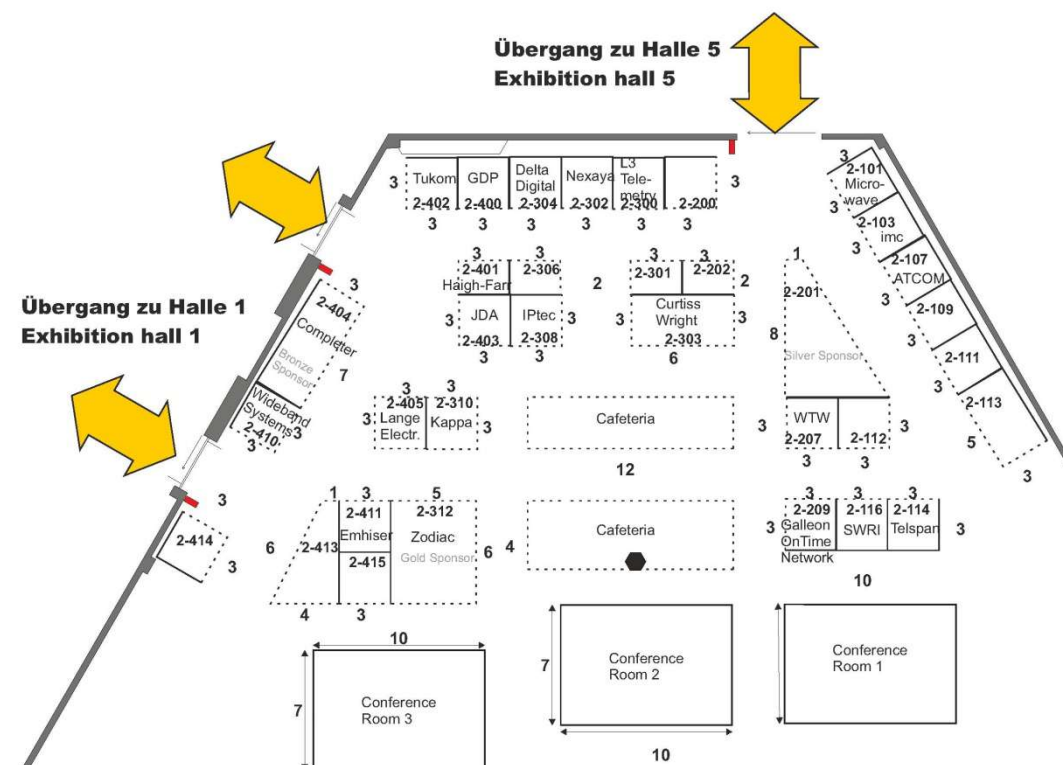

SENSOR+TEST 2018
DIE MESSTECHNIK-MESSE
The Measurement Fair

Lageplan Messegelände Nürnberg mit Parkmöglichkeiten und U-Bahnstation

Location plan of the Nuremberg fairground with on-site parking and subway stations

ettc2018
in cooperation with
SENSOR+TEST 2018
26.-28.6.2018
Messezentrum Nürnberg, Halle 2

Halle 2 - Hall 2